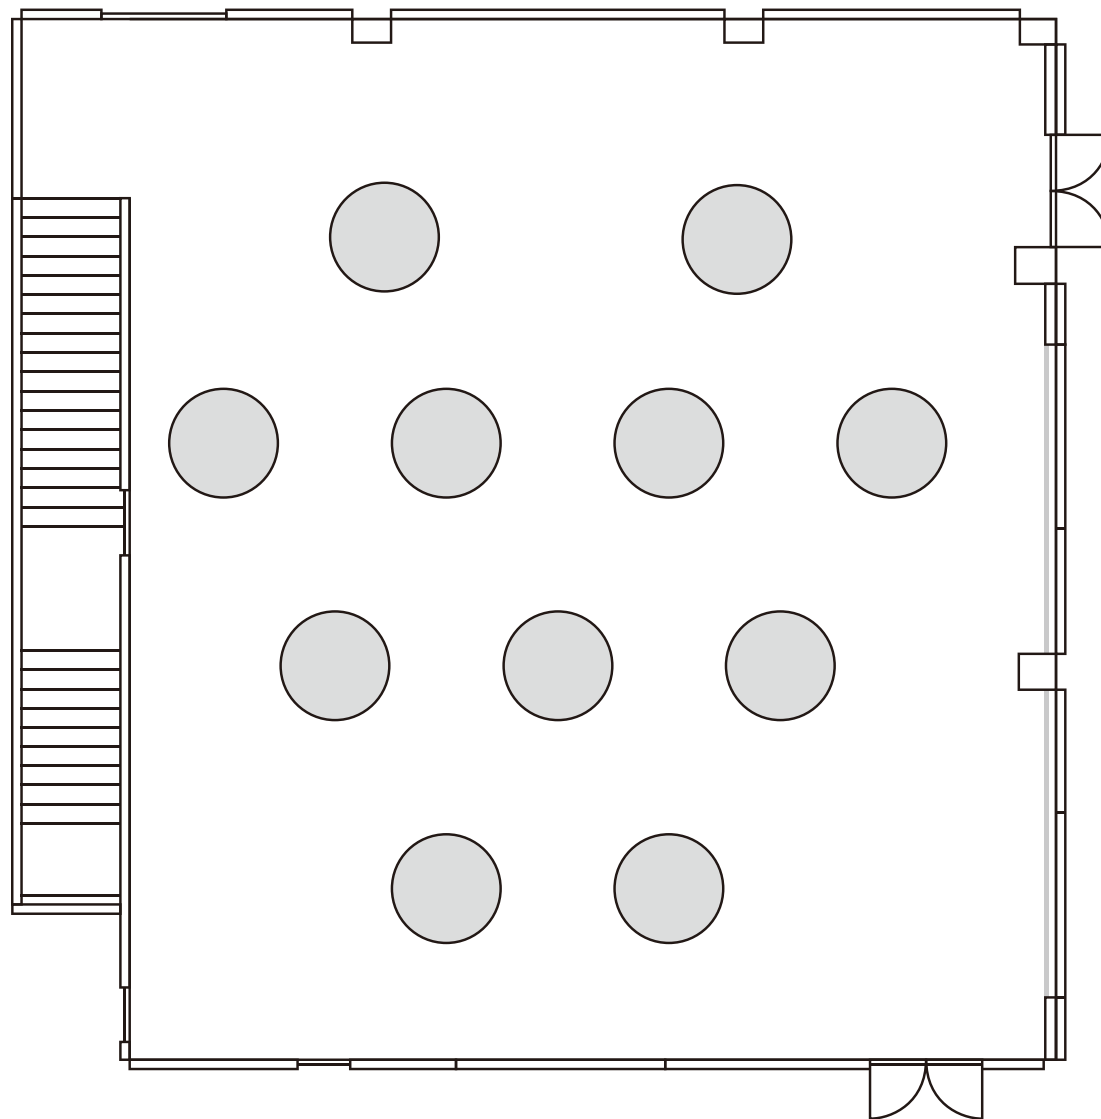

■ レセプション・パーティ / レイアウト

丸テーブル
(収容人数 112名)